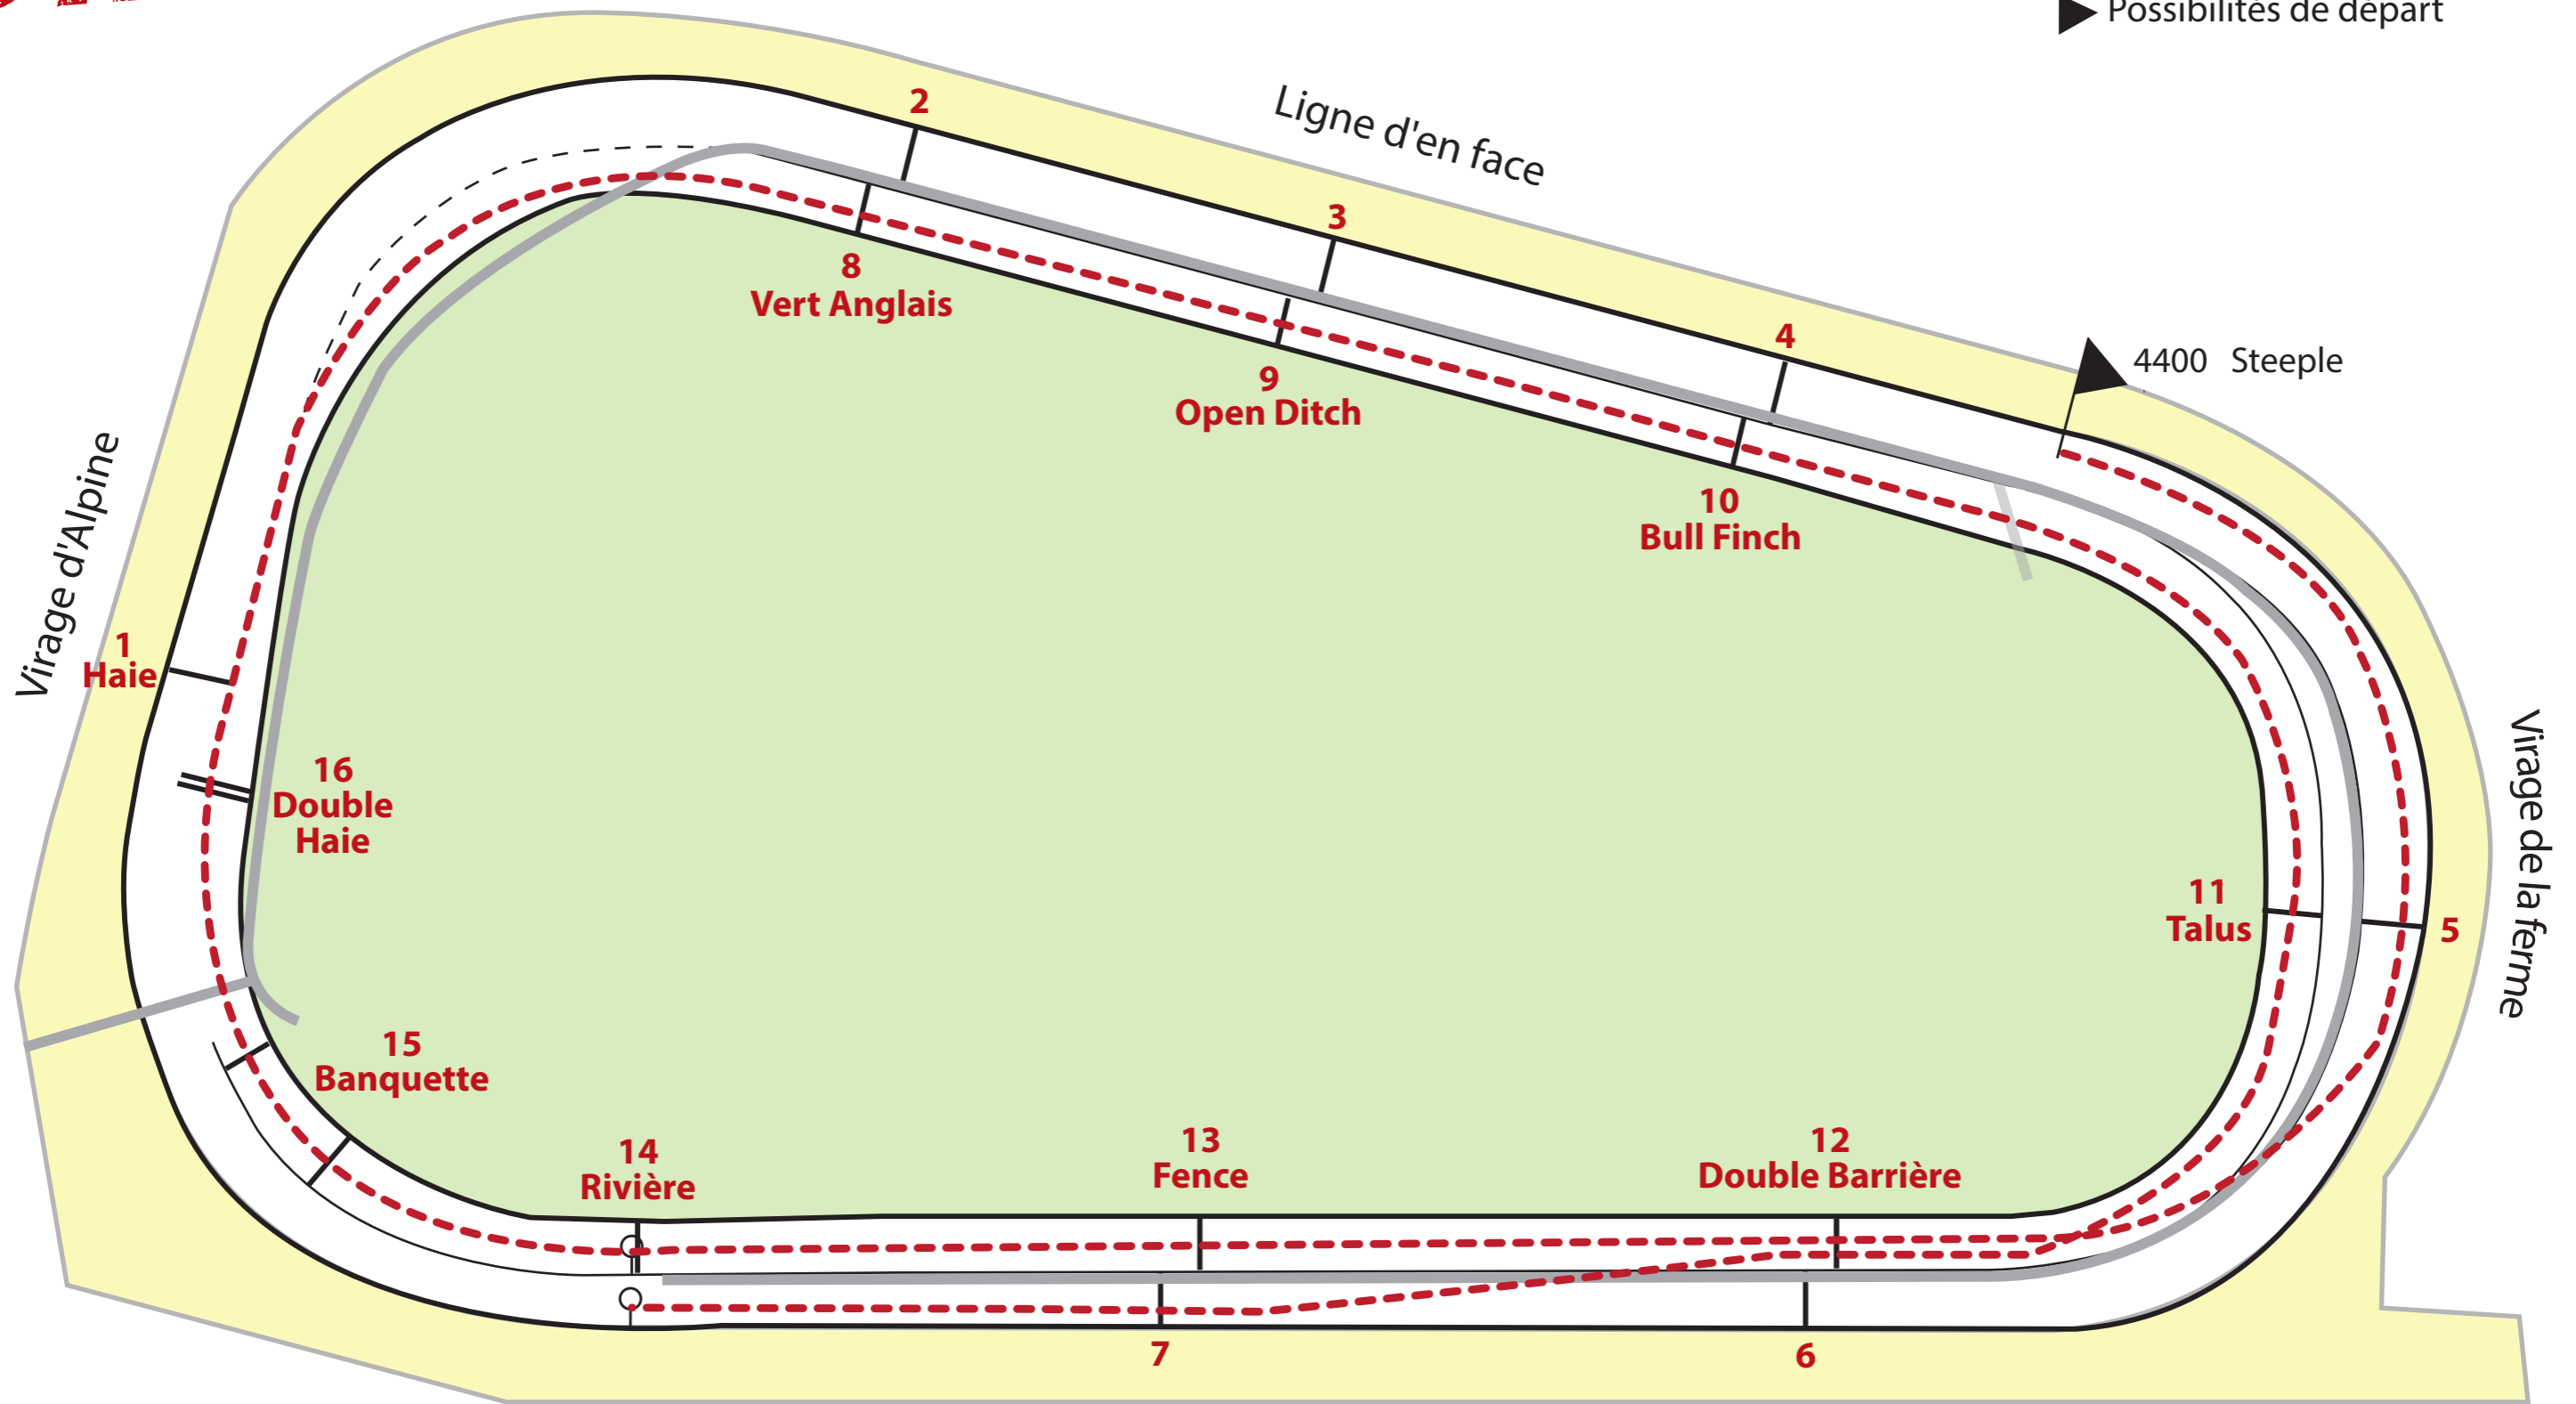

DIEPPE NORMANDIE

Parcours Steeple 4400

--- Parcours Steeple
▶ Possibilités de départ

TRIBUNES

Ligne droite tribunes

Steeple 4400m : 5 . 12 . 13 . 14 . 15 . 16 . 8 . 9 . 10 . 11 . 12 . 13 . 14 . 15 . 16 . 8 . 9 . 10 . 11 . 12 . 7

Société des Courses
de Dieppe