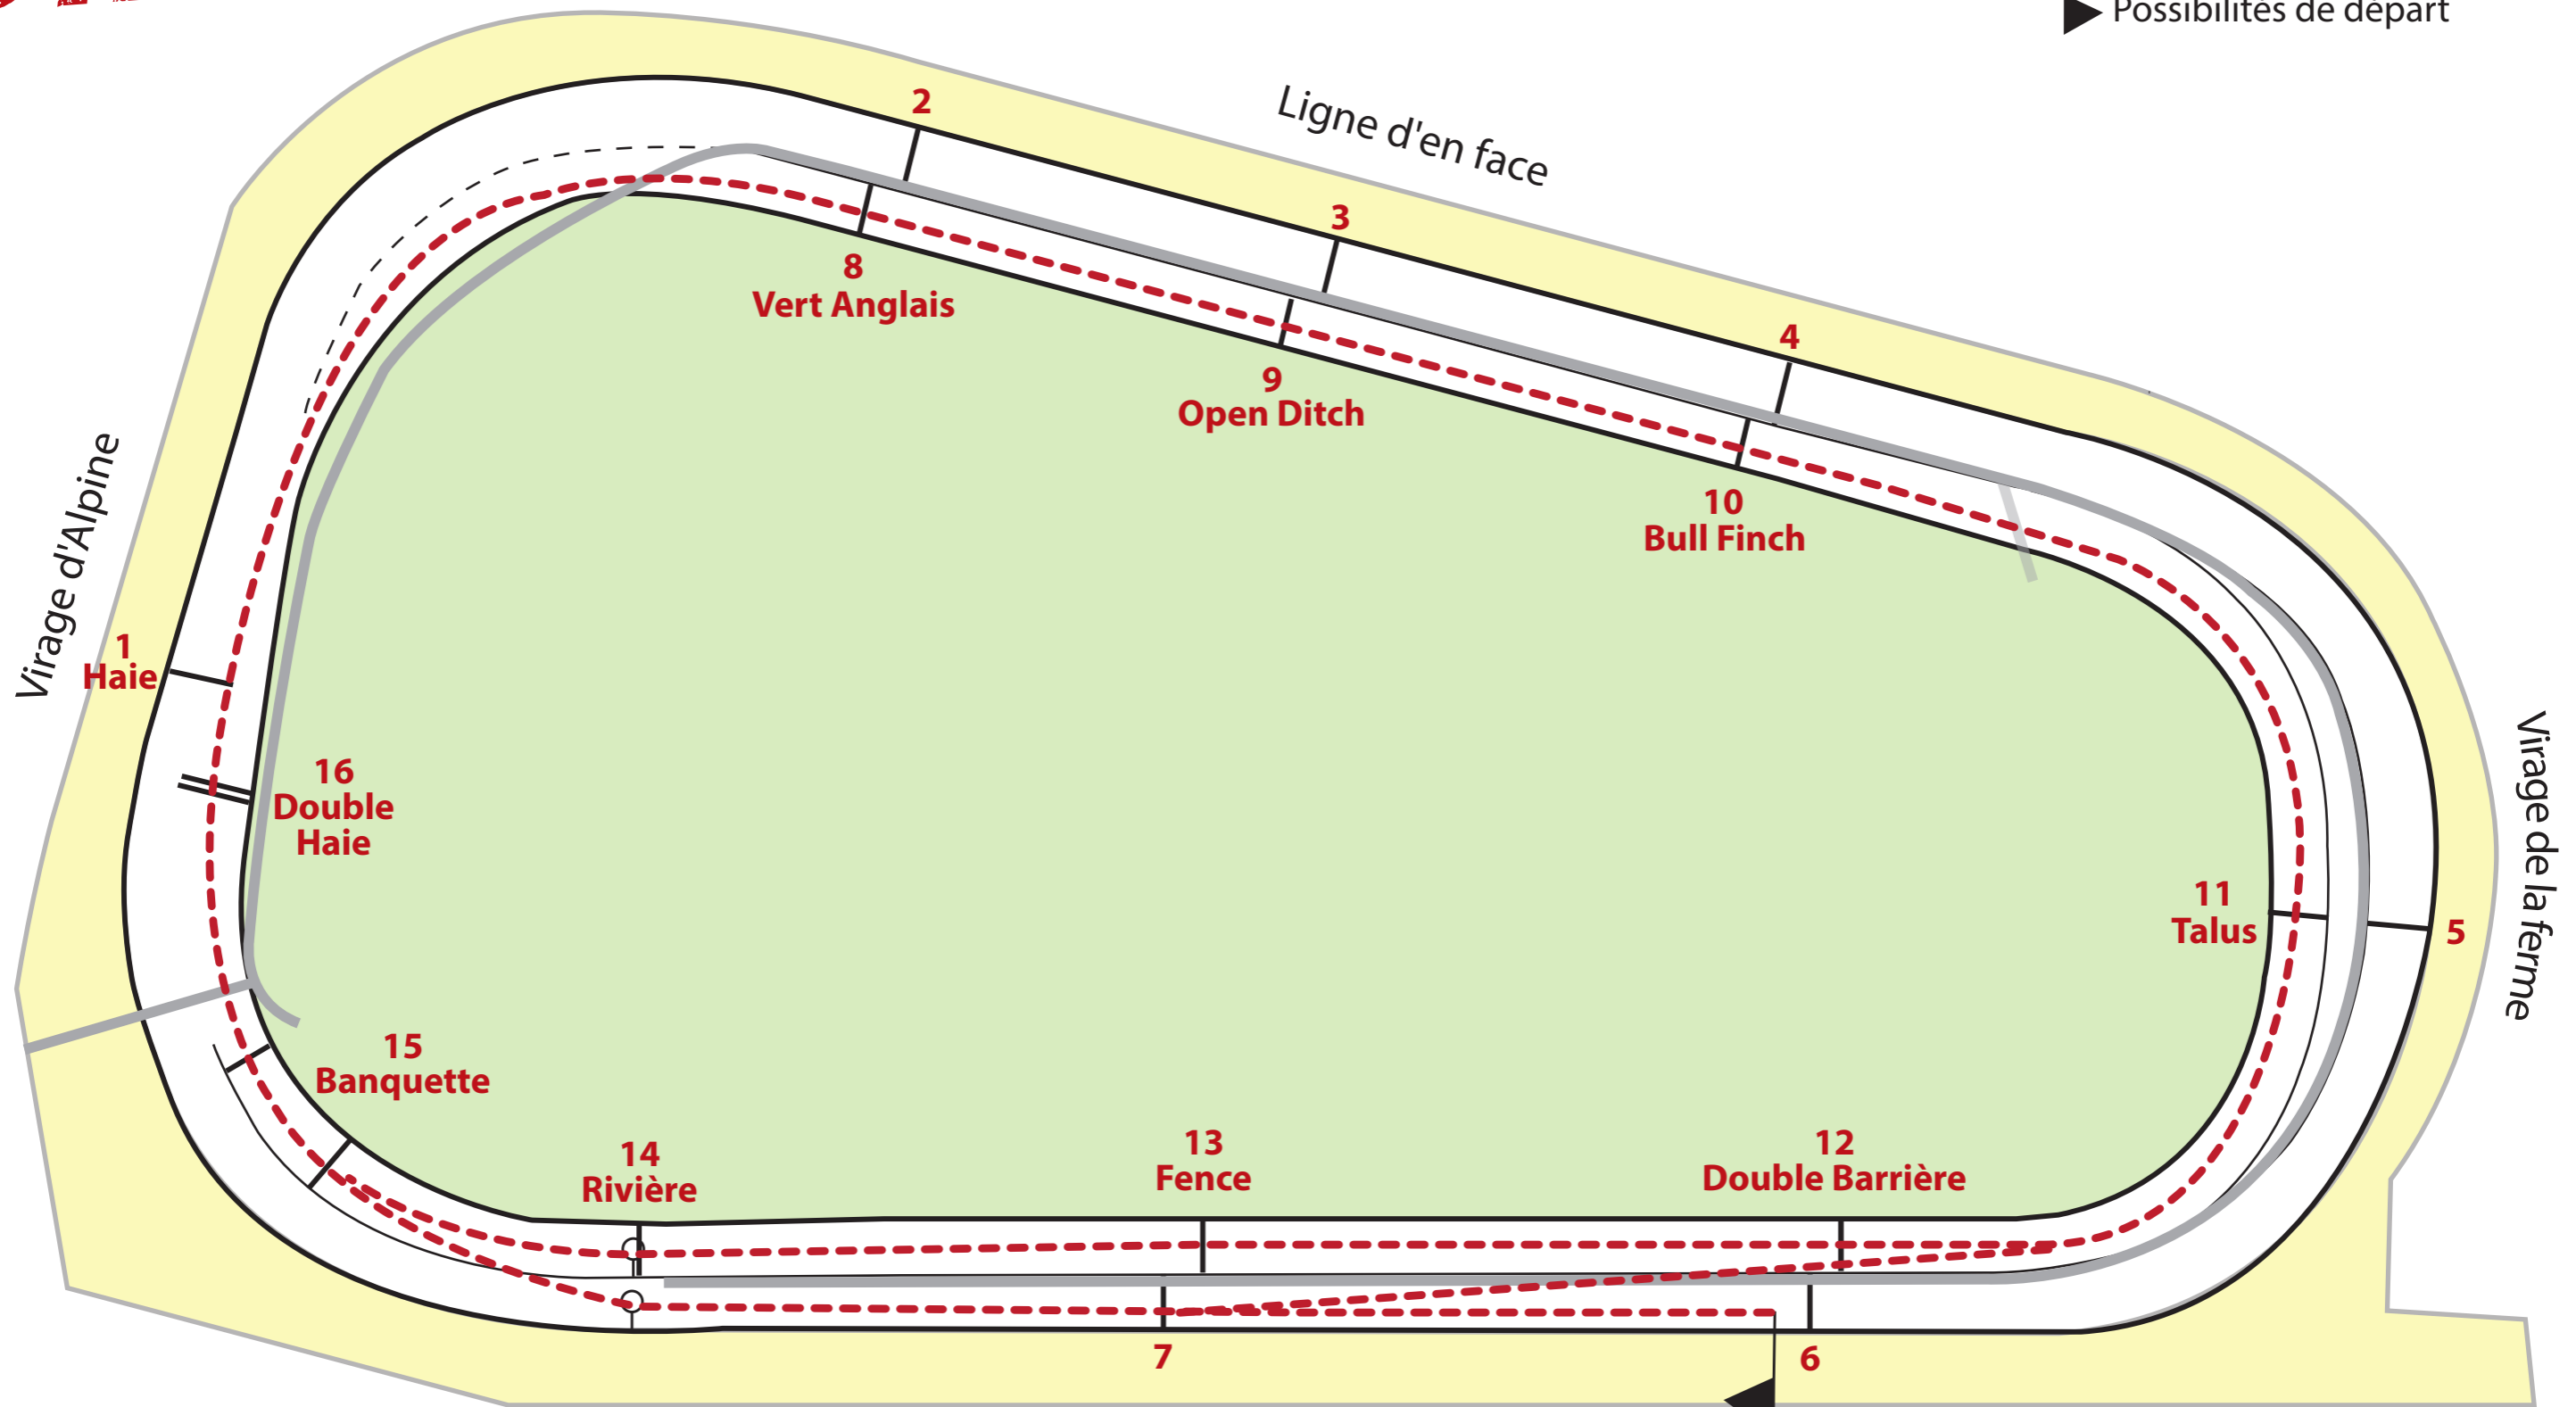

DIEPPE NORMANDIE

Parcours Steeple 3900

--- Parcours Steeple
▶ Possibilités de départ

TRIBUNES

Ligne droite tribunes

3900 Steeple

Steeple 3900m : 7 . 15 . 16 . 8 . 9 . 10 . 11 . 12 . 13 . 14 . 15 . 16 . 8 . 9 . 10 . 11 . 12 . 7

Société des Courses
de Dieppe