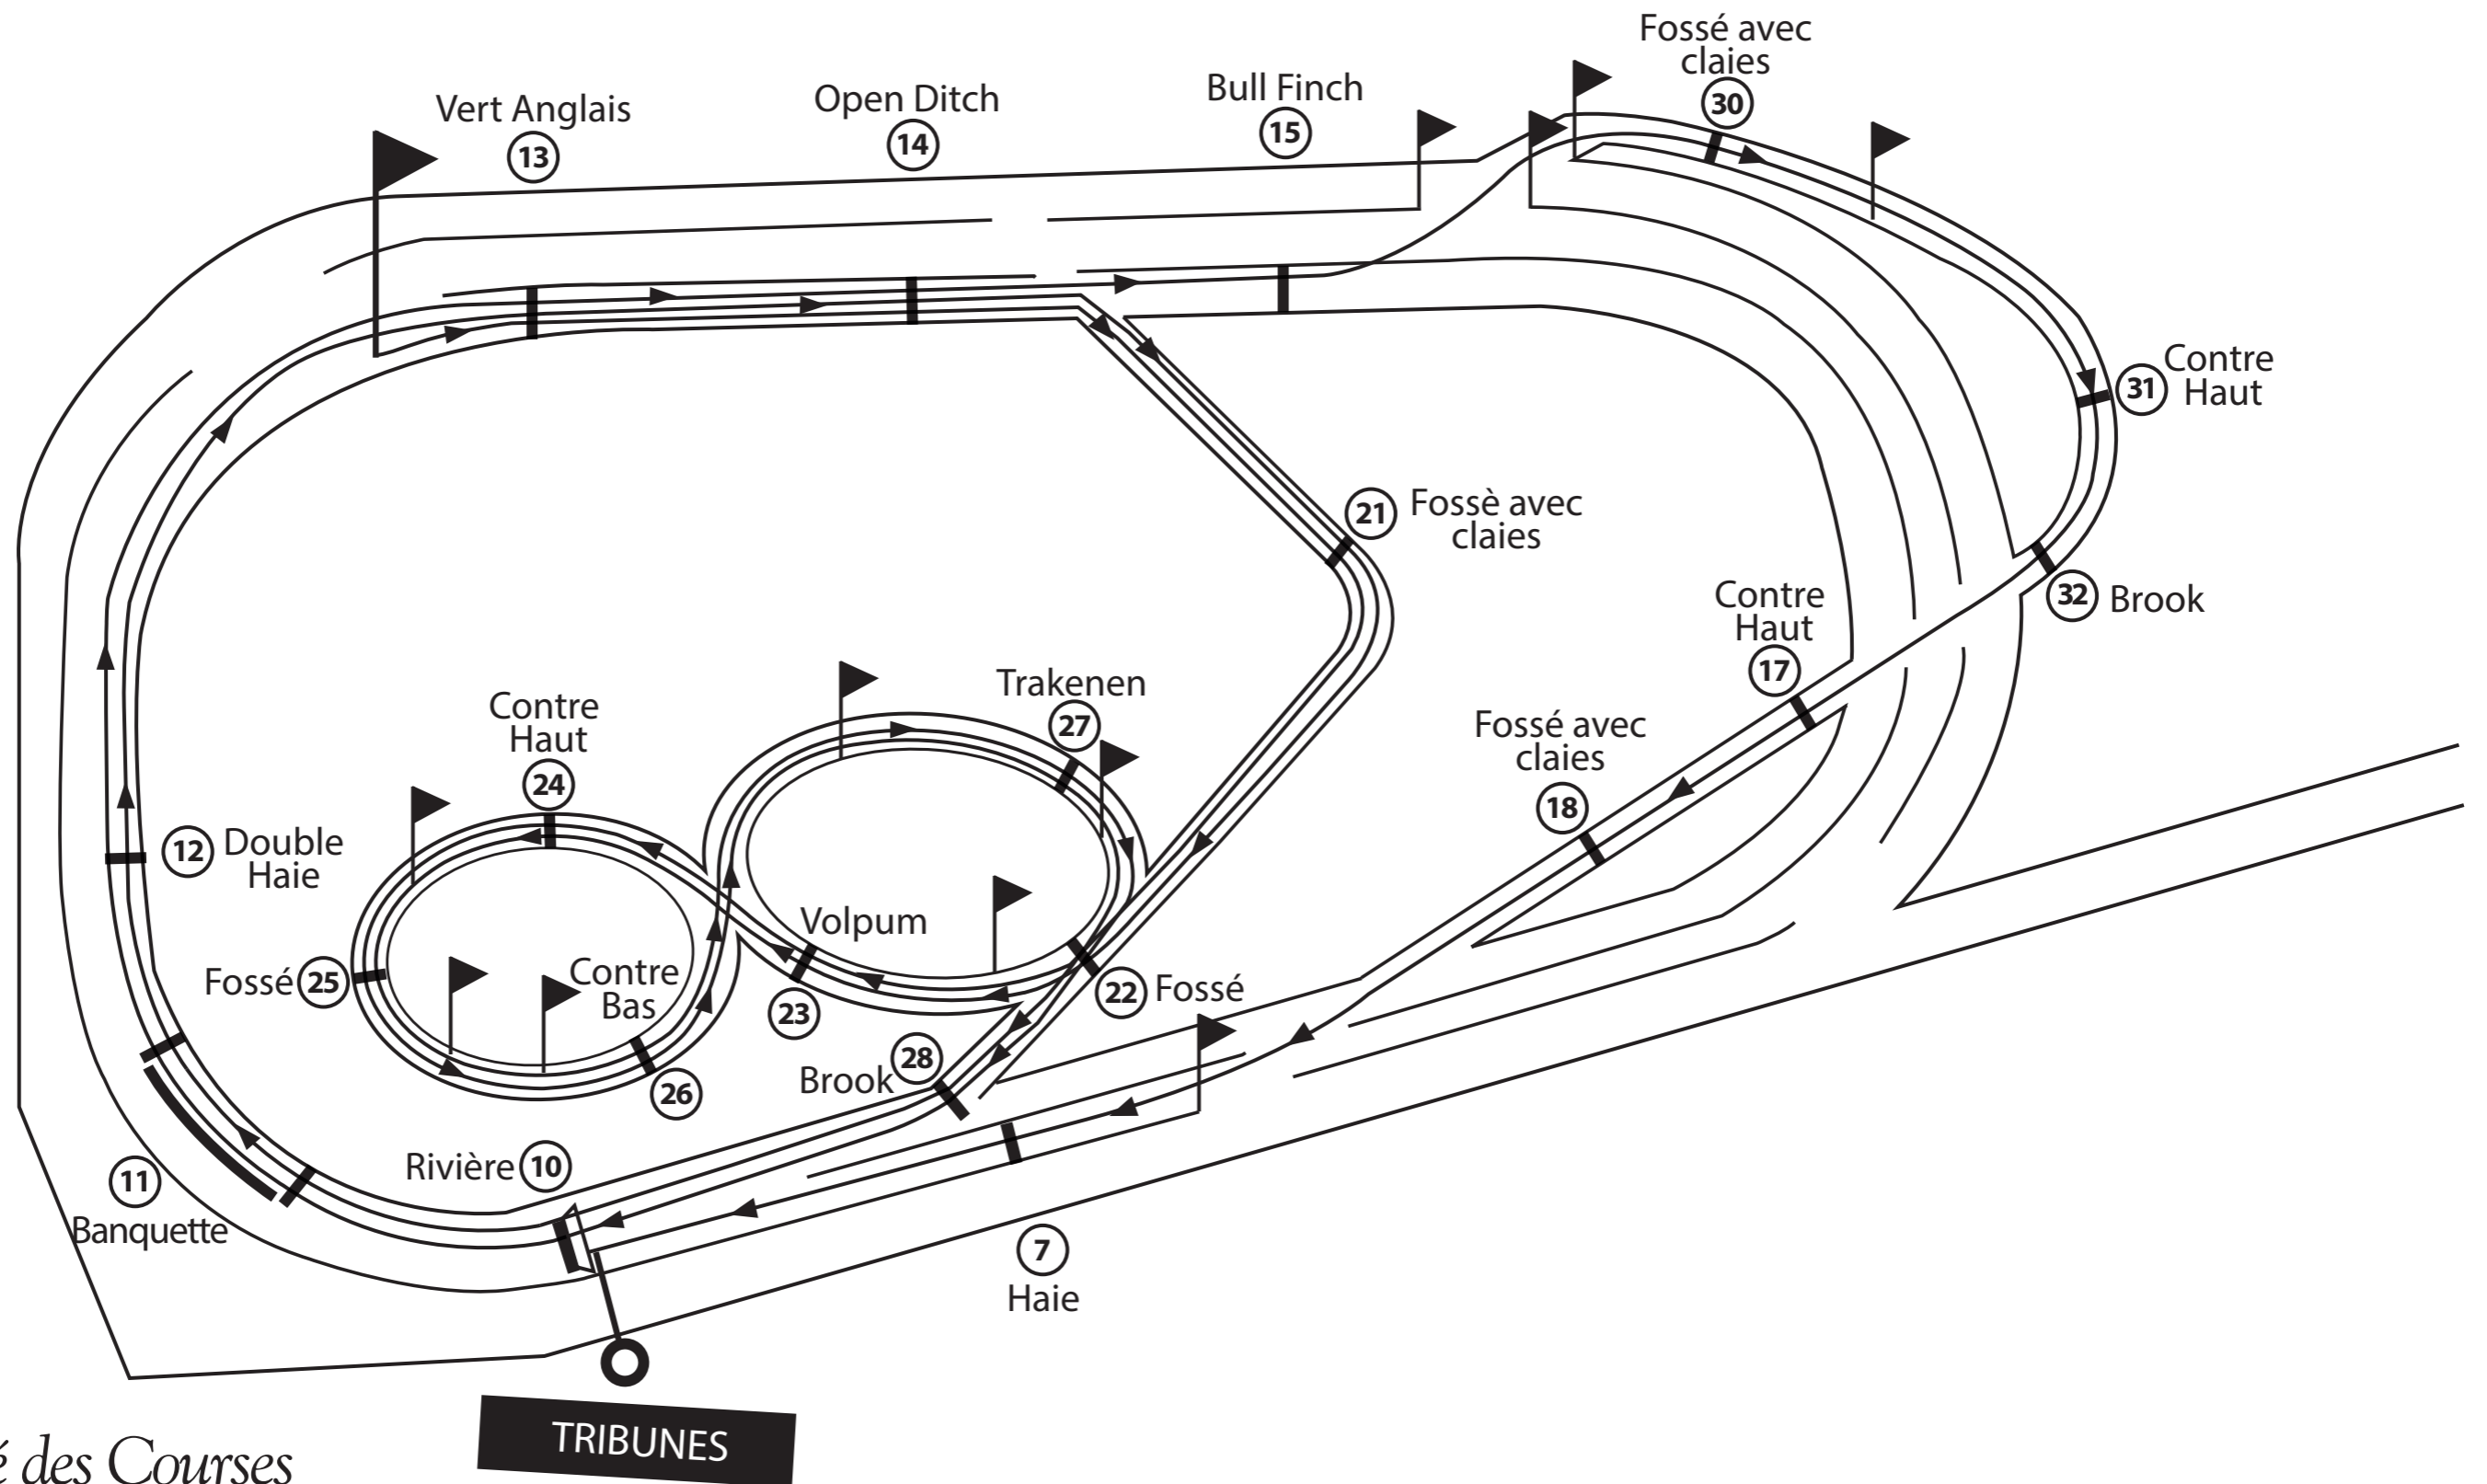

DIEPPE NORMANDIE

Steeple-Chase Cross Country 5800m

13 • 14 • 21 • 22 • 23 • 24 • 25 • 26 • 27 • 22 • 28 • 10 • 11 • 12 • 13 • 14 • 21
22 • 23 • 24 • 25 • 26 • 27 • 22 • 28 • 10 • 11 • 12 • 13 • 14 • 15 • 30 • 31 • 32 • 17 • 18 • 7

Société des Courses
de Dieppe