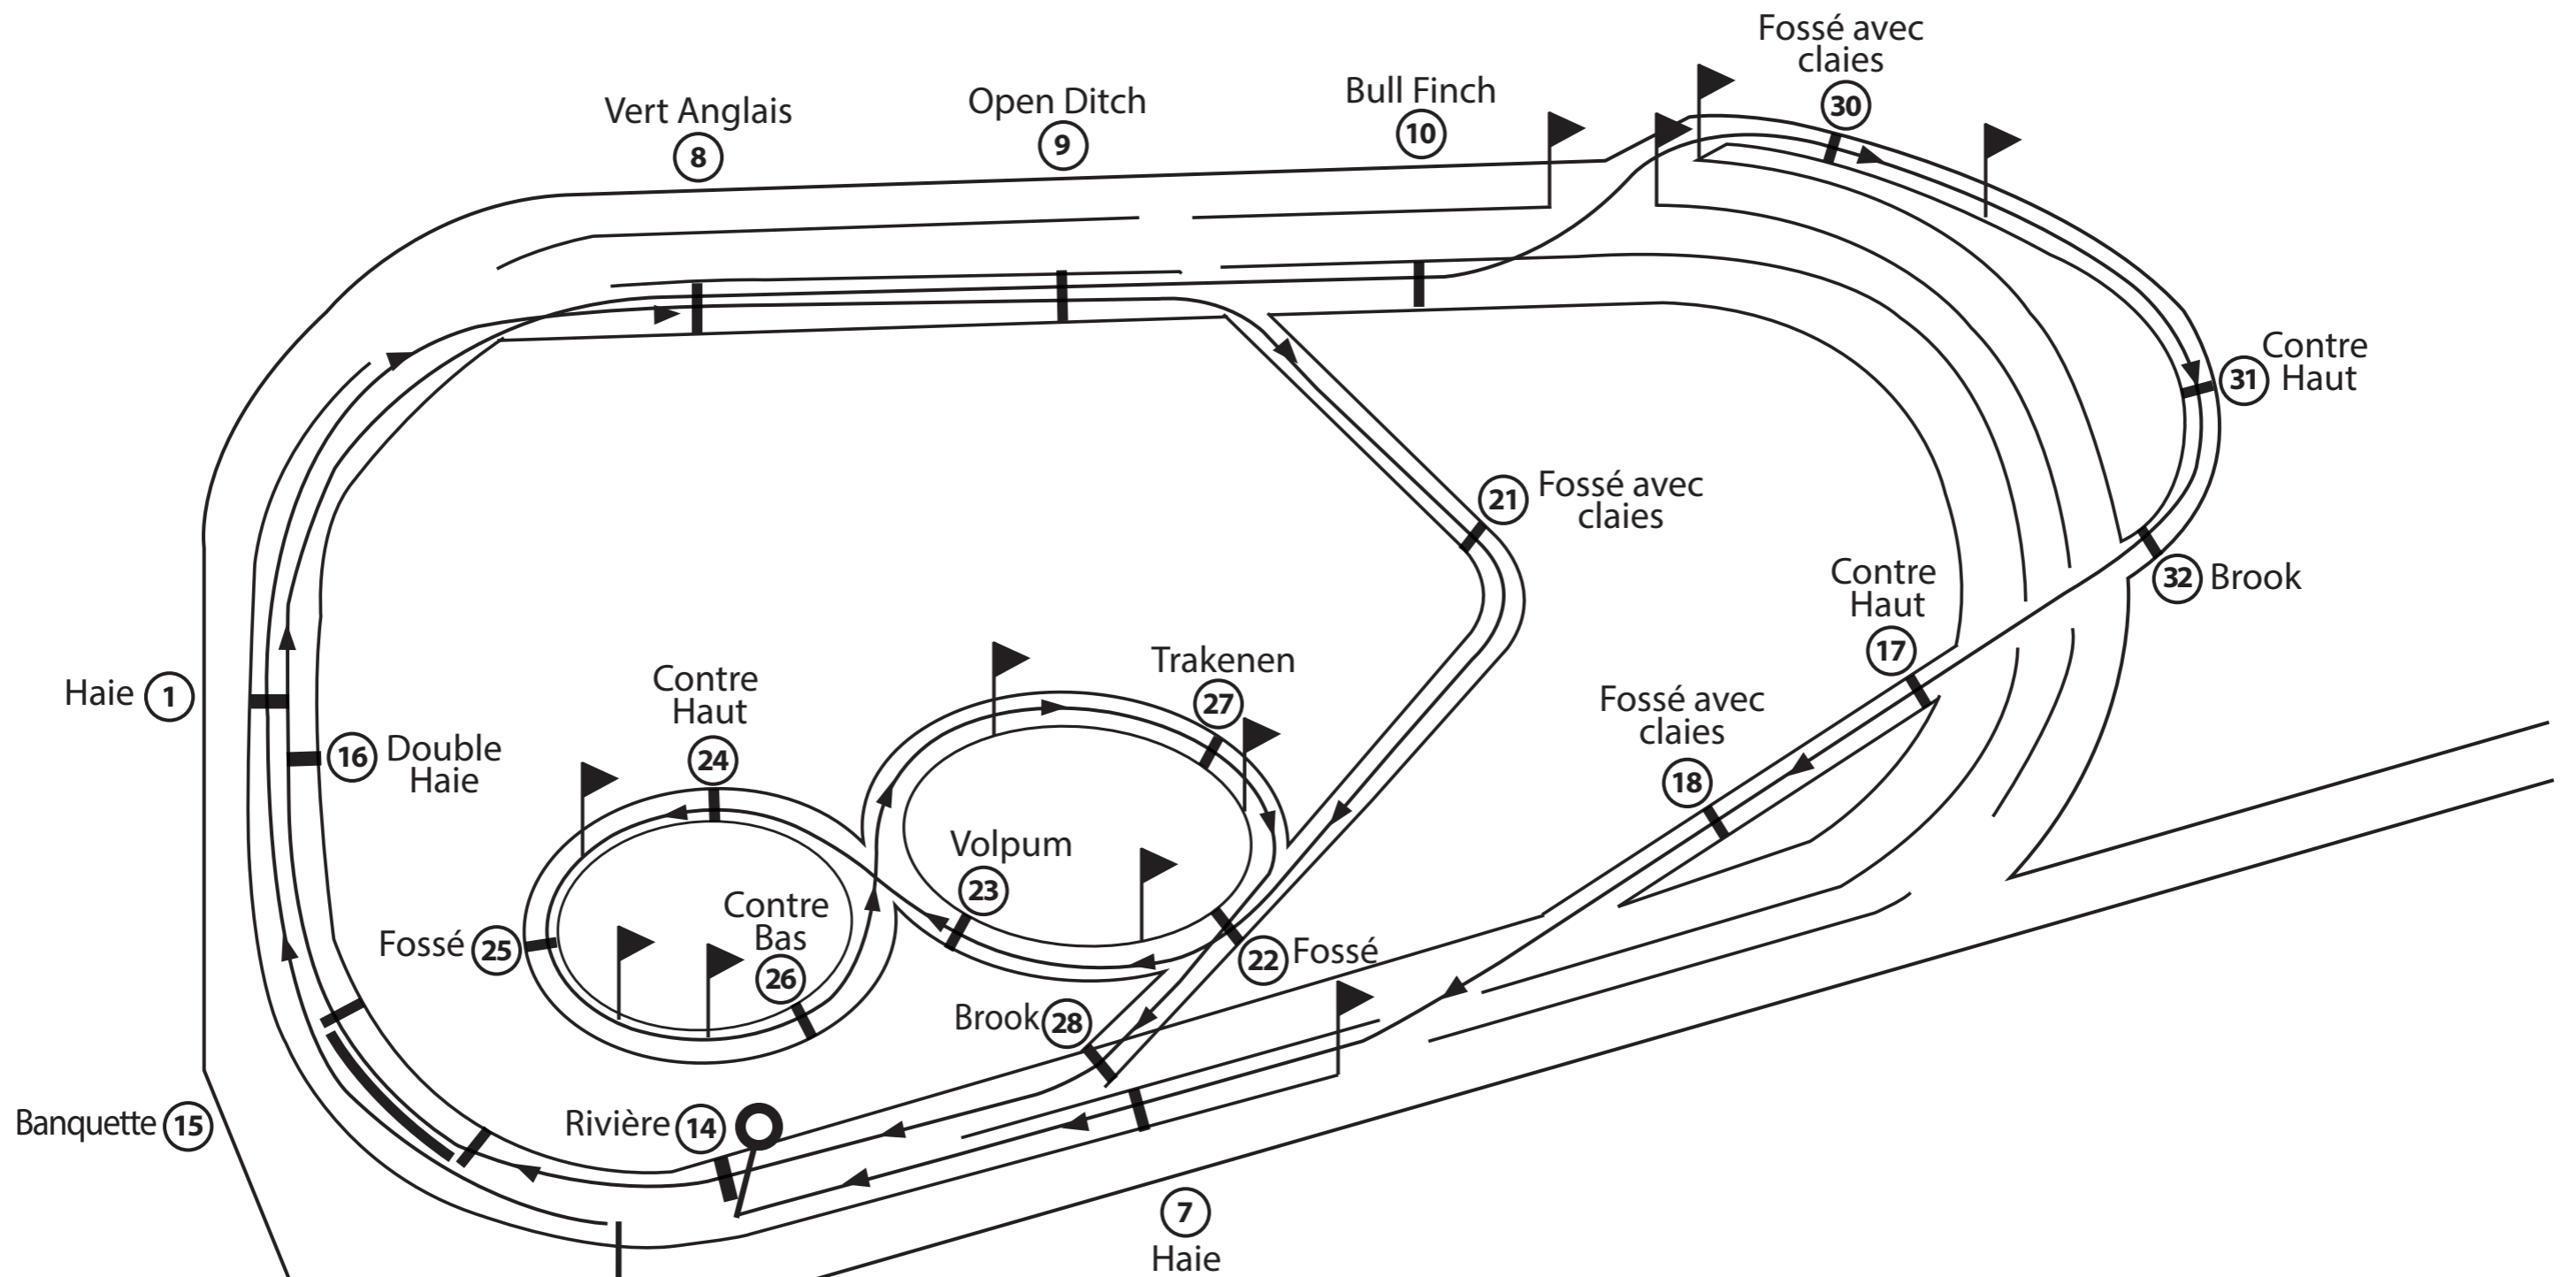

# DIEPPE NORMANDIE

## Steeple-Chase Cross Country 4500m

1 • 8 • 9 • 21 • 22 • 23 • 24 • 25 • 26 • 27 • 22 • 28  
14 • 15 • 16 • 8 • 9 • 10 • 30 • 31 • 32 • 17 • 18 • 7

Société des Courses  
de Dieppe

4500m

TRIBUNES