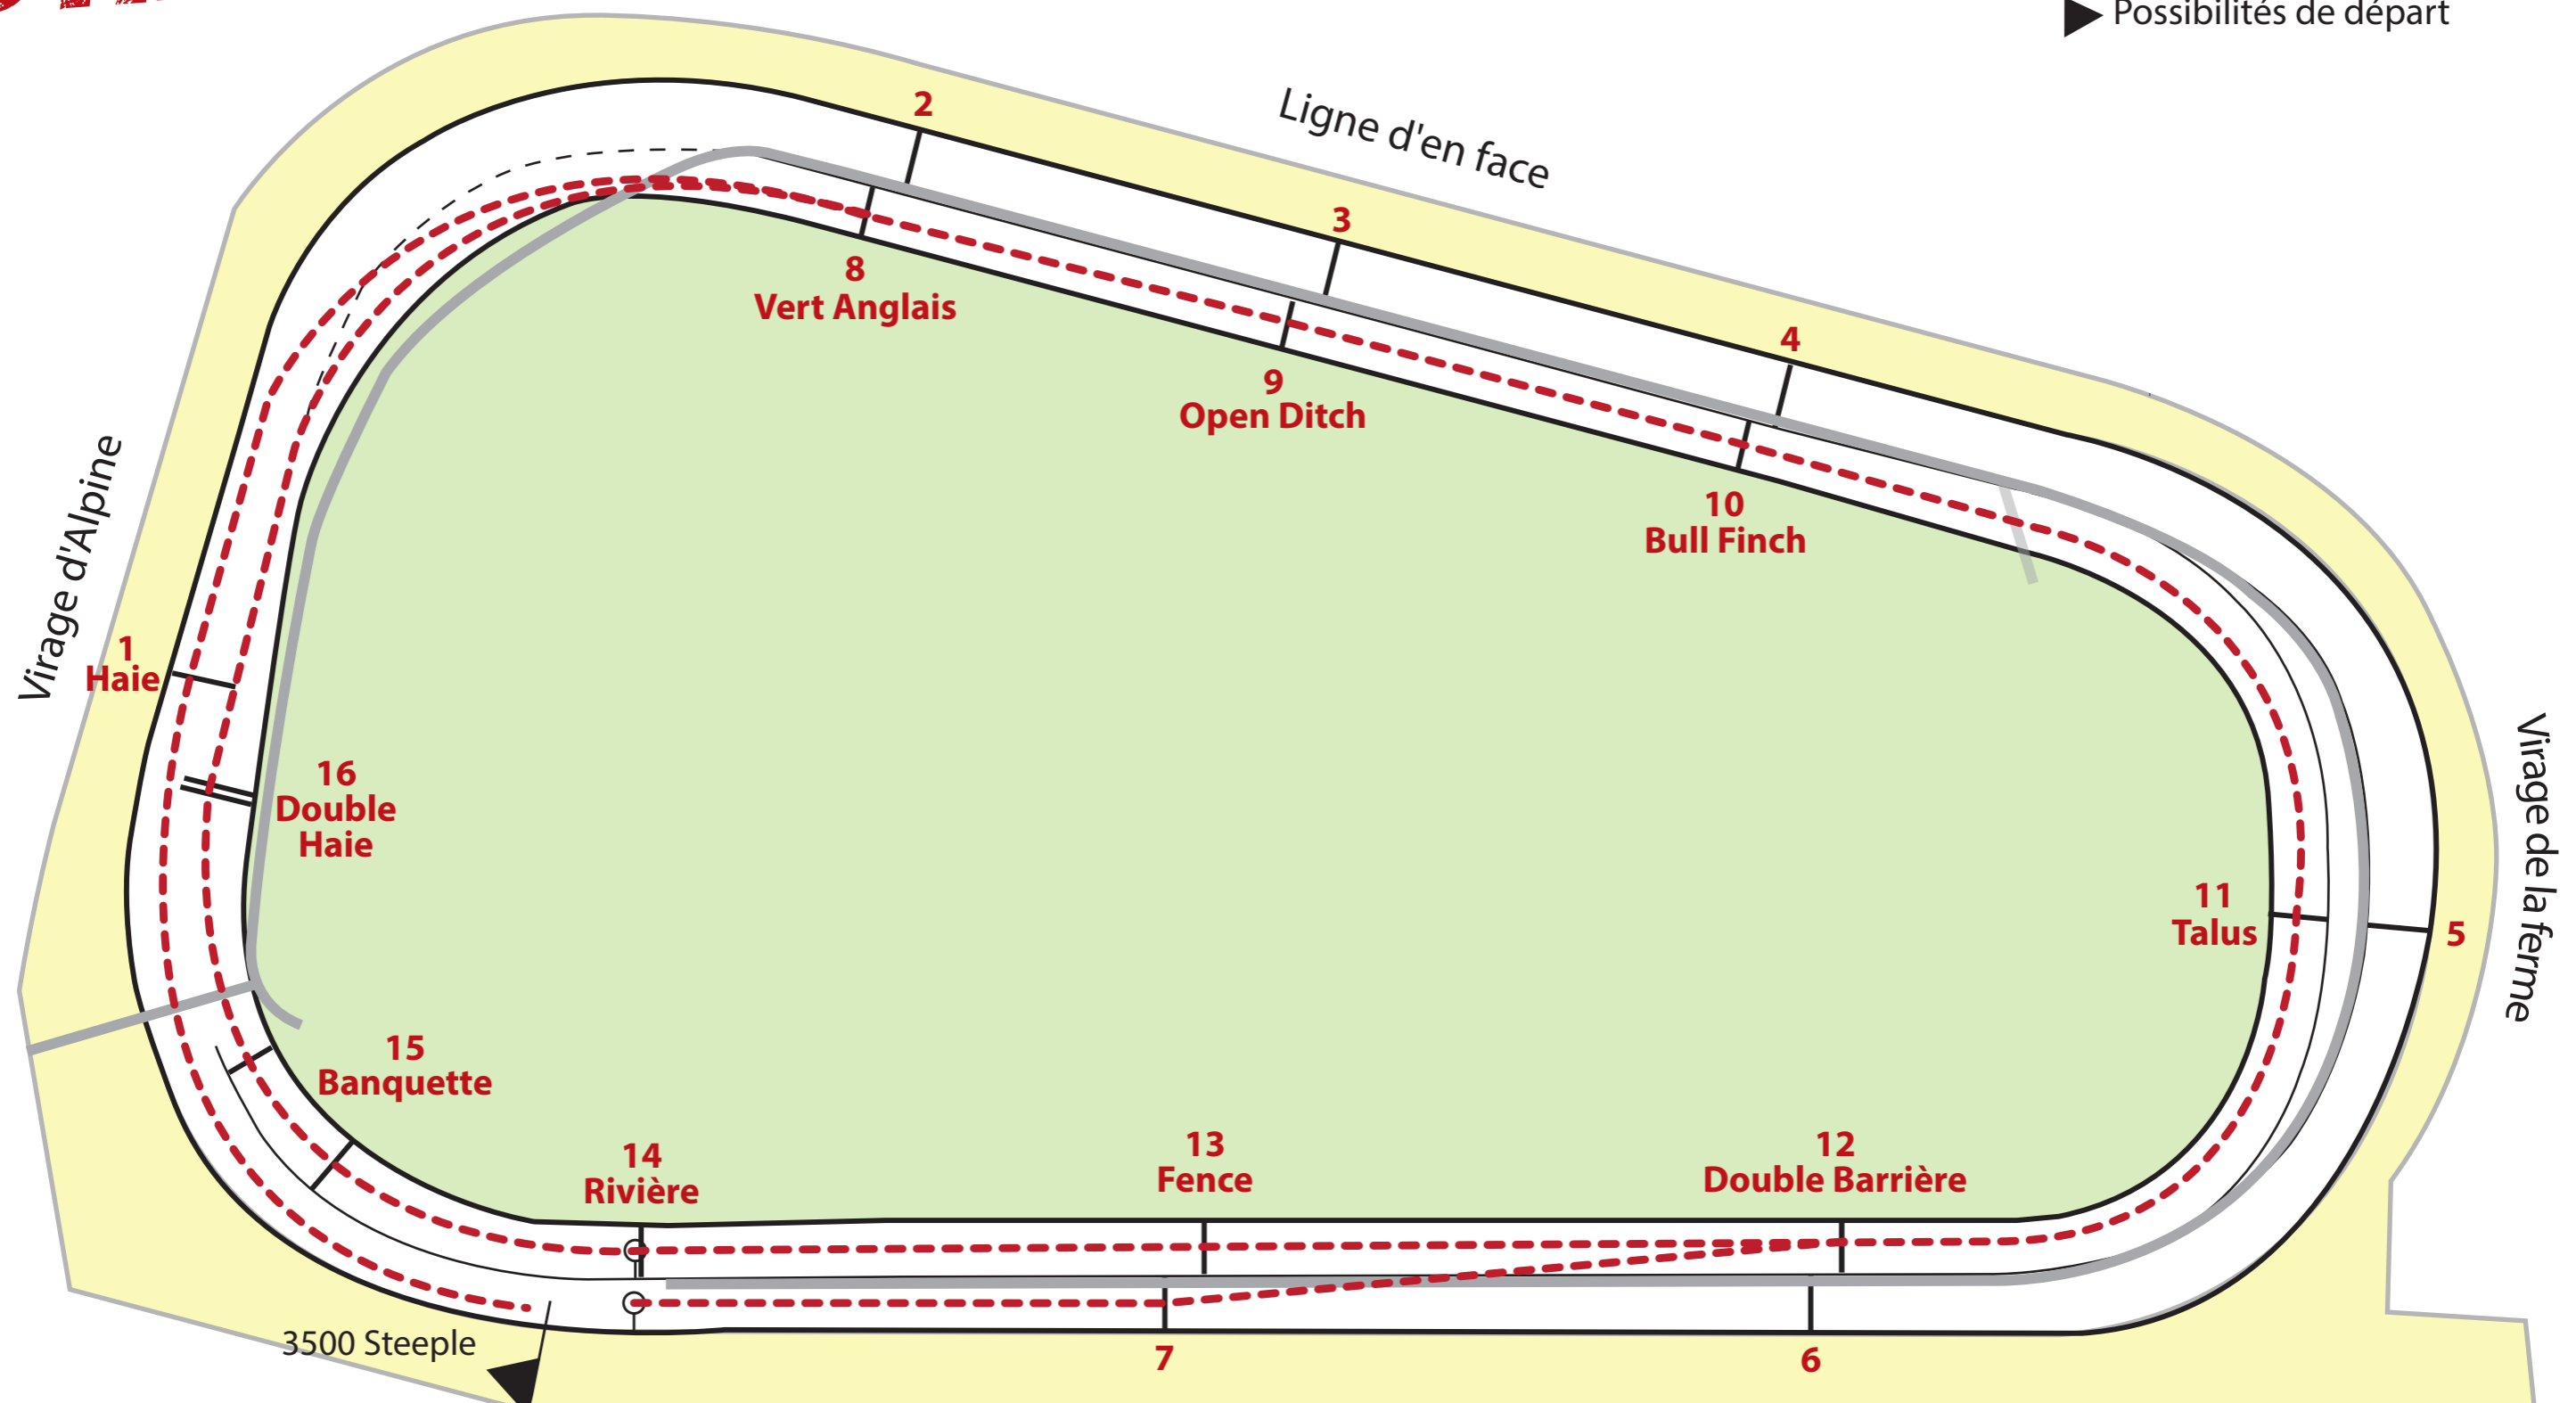

DIEPPE NORMANDIE

Parcours Steeple 3500

--- Parcours Steeple
▶ Possibilités de départ

TRIBUNES

Ligne droite tribunes

Steeple 3500m : 1 . 8 . 9 . 10 . 11 . 12 . 13 . 14 . 15 . 16 . 8 . 9 . 10 . 11 . 12 . 7