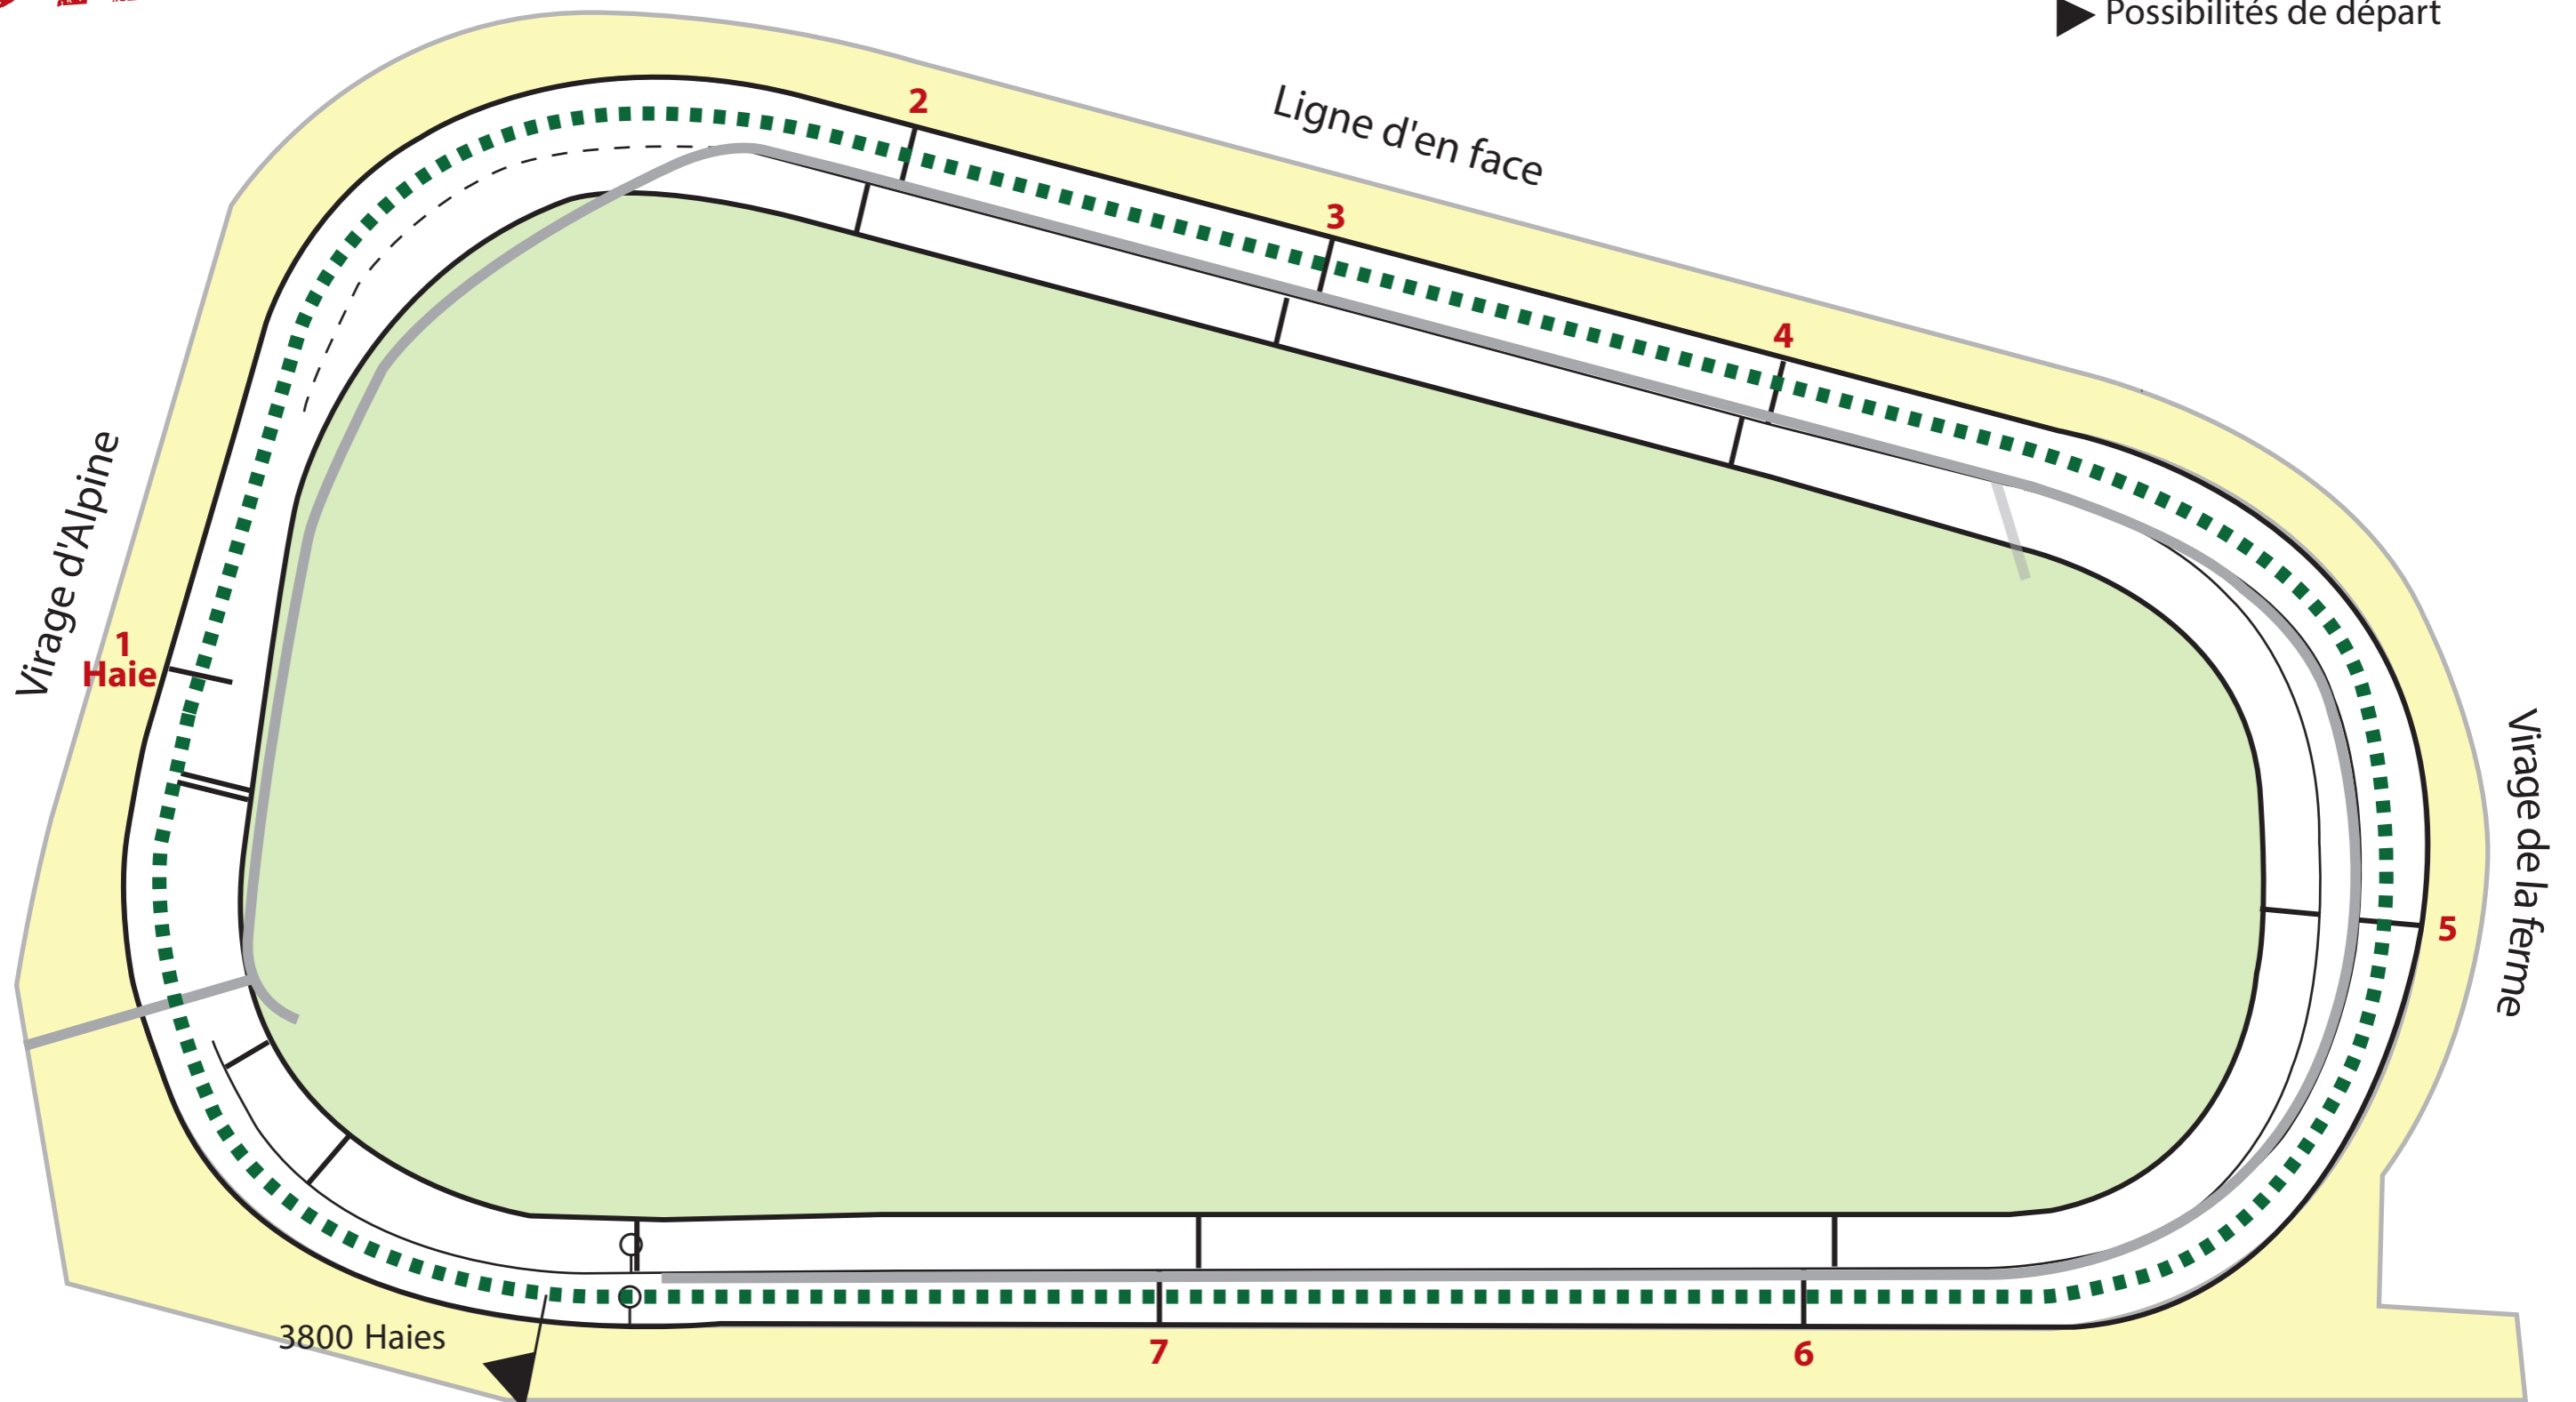

DIEPPE NORMANDIE

Parcours Haies 3800

- Parcours Haies
- ▶ Possibilités de départ

TRIBUNES

Ligne droite tribunes

Haies 3800m : 1.2.3.4.5.6.7.1.2.3.4.5.6.7