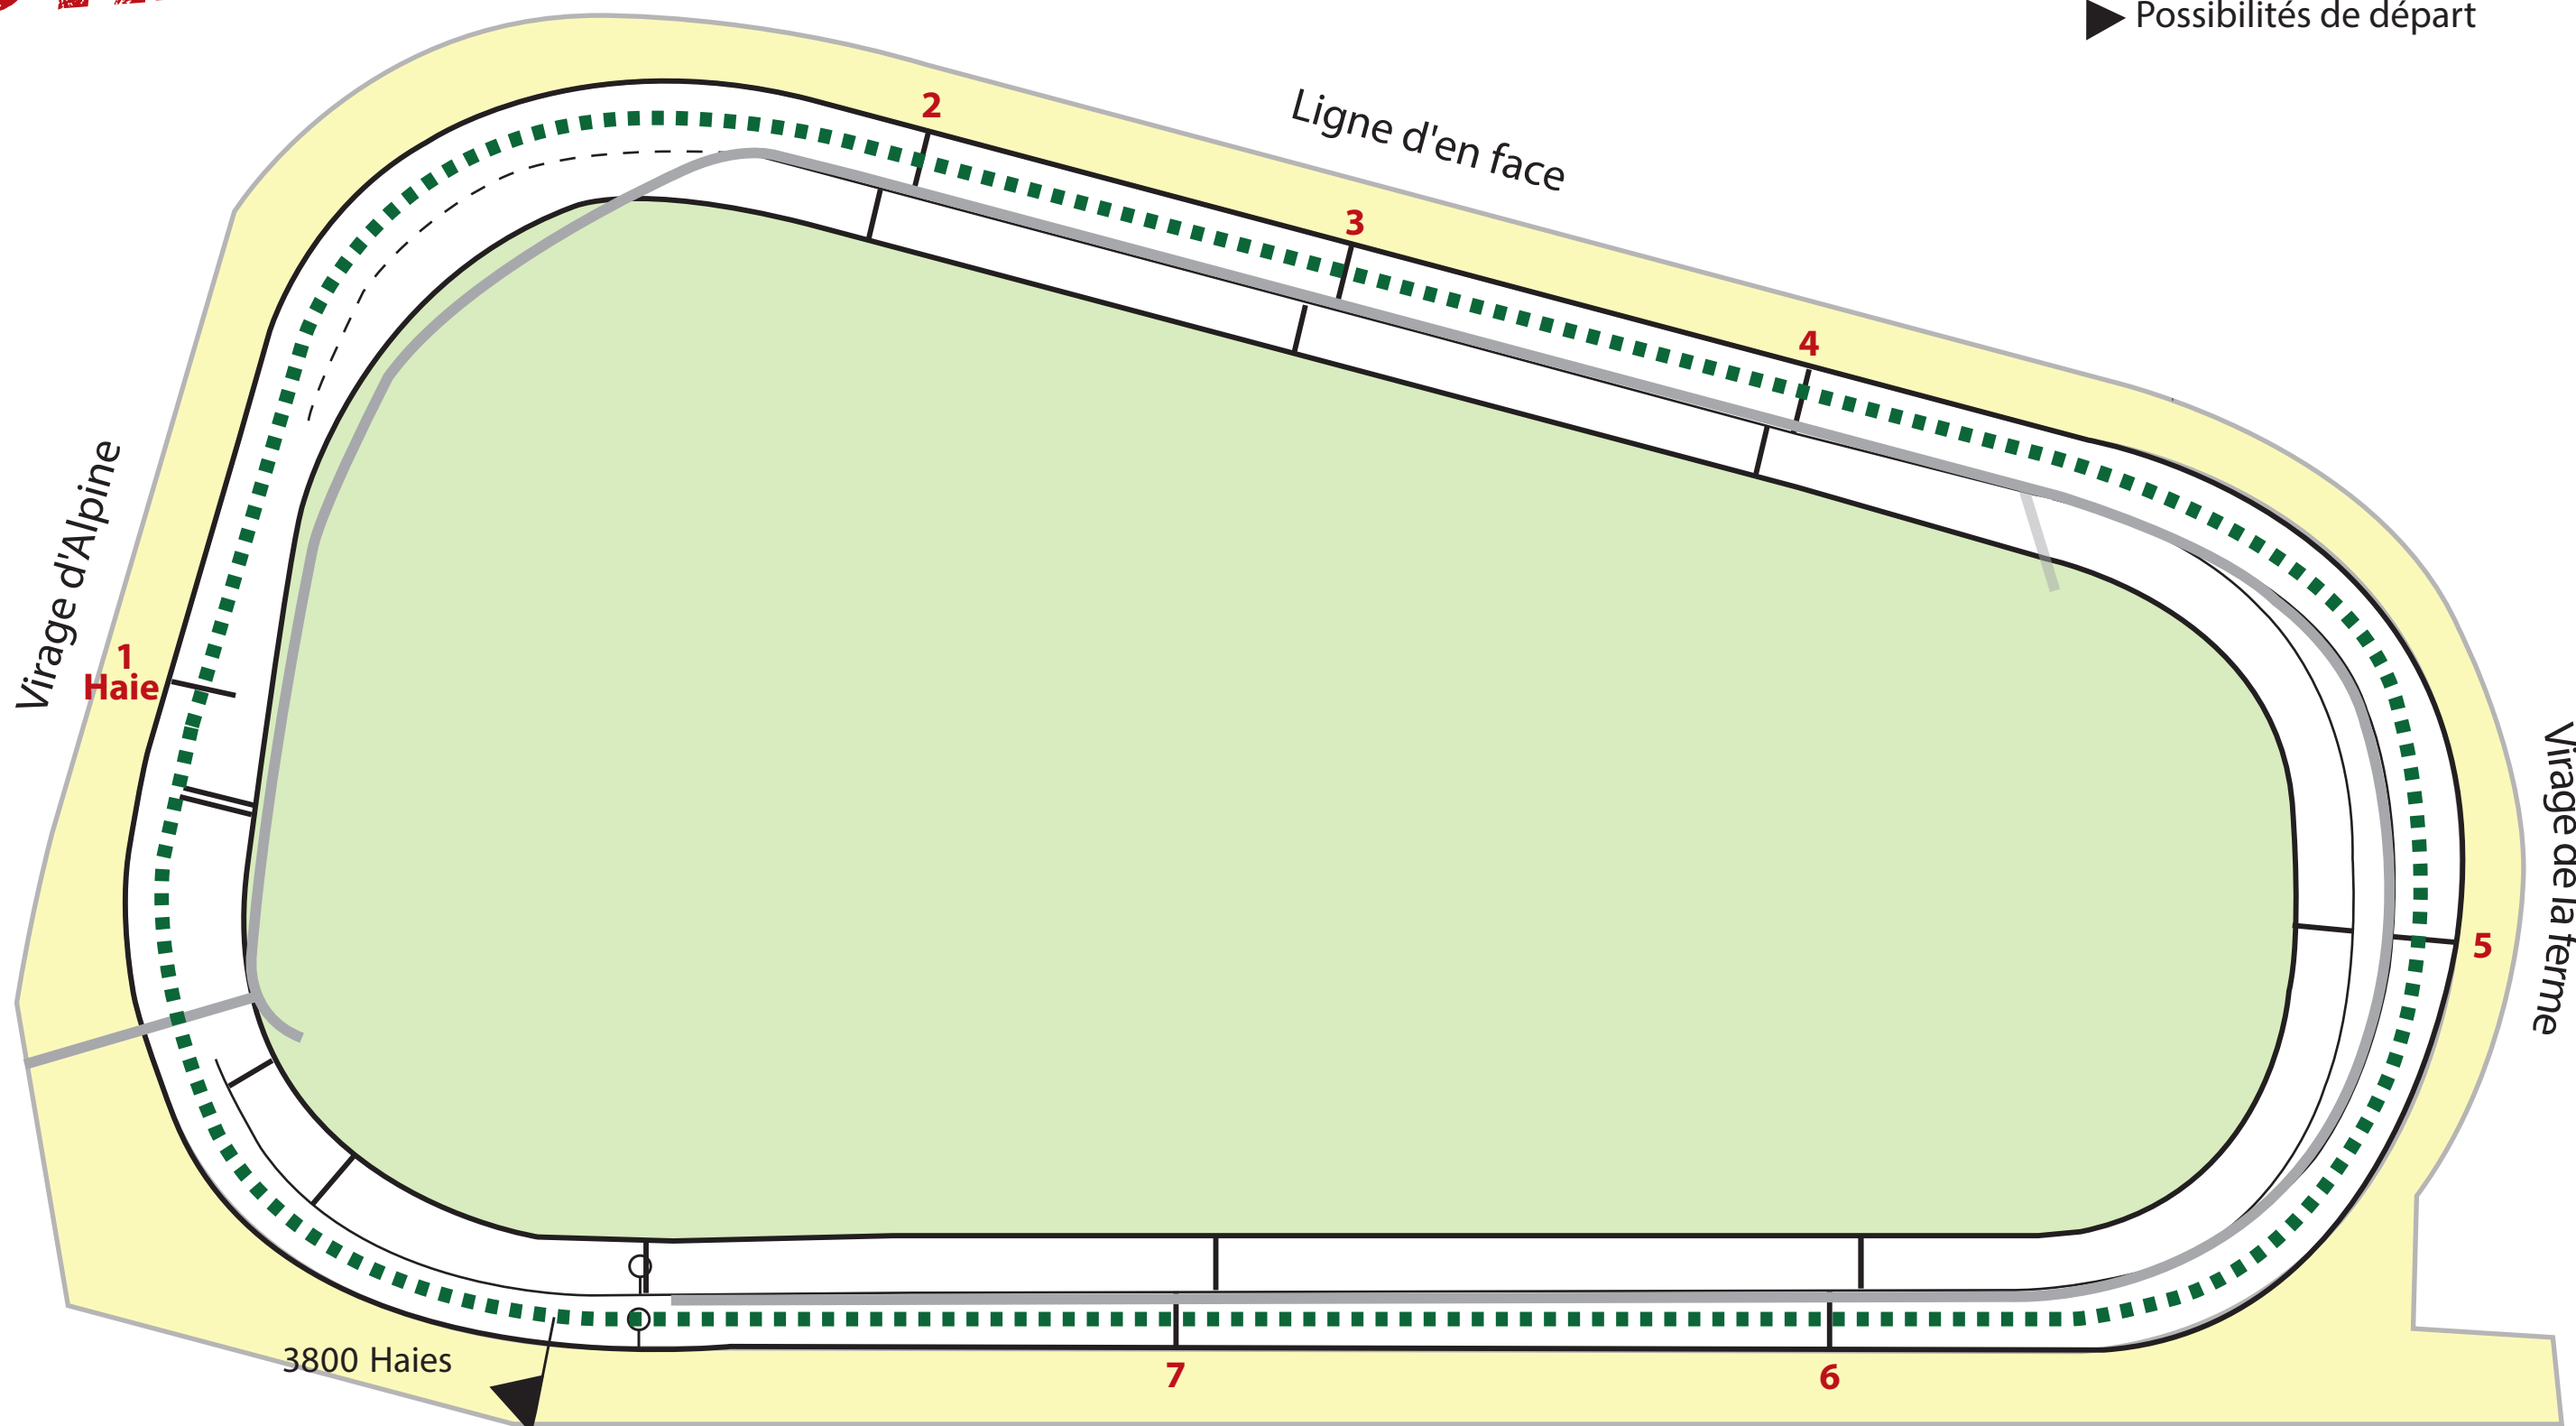

# DIEPPE NORMANDIE

## Parcours Haies 3800

- ..... Parcours Haies
- ▶ Possibilités de départ

TRIBUNES

Ligne droite tribunes

Haies 3800m : 1.2.3.4.5.6.7.1.2.3.4.5.6.7