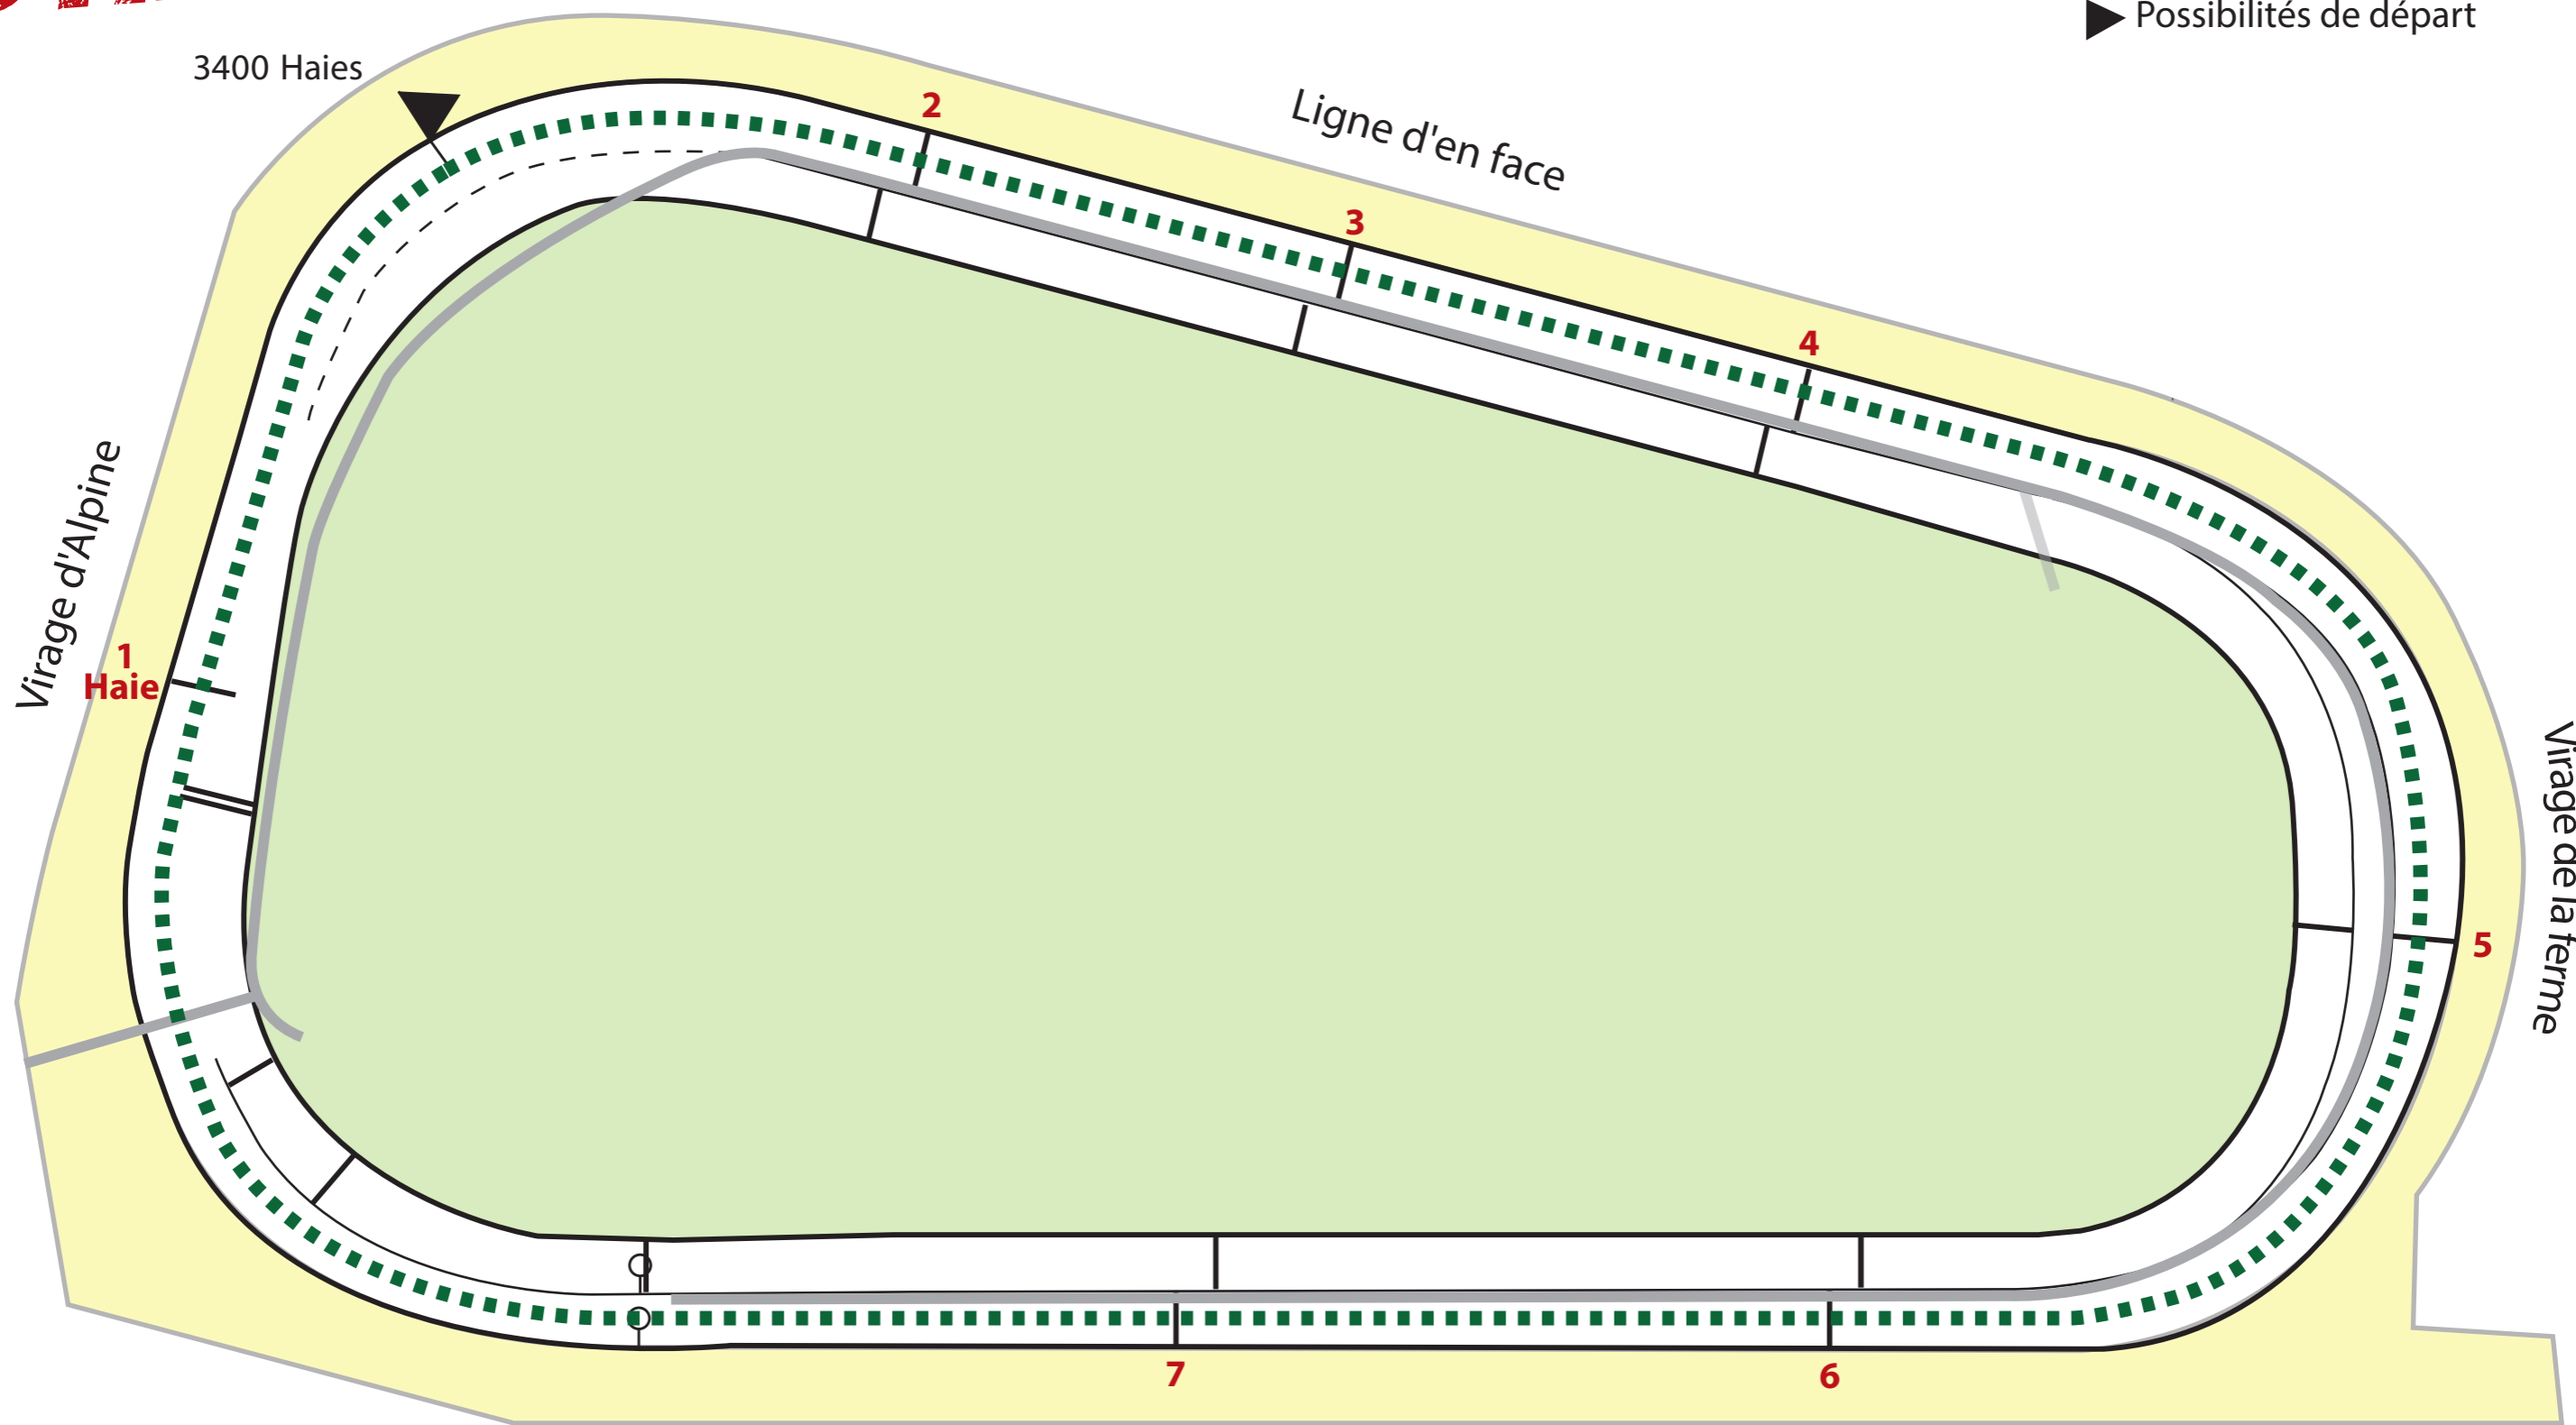

DIEPPE NORMANDIE

Parcours Haies 3400

- Parcours Haies
- ▶ Possibilités de départ

TRIBUNES

Ligne droite tribunes

Haies 3400m : 2.3.4.5.6.7.1.2.3.4.5.6.7